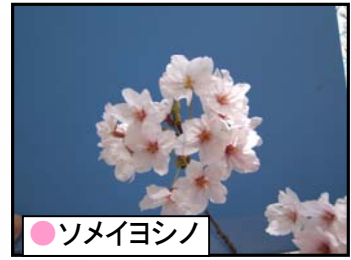

大村公園さくらマップ

早春に咲く桜 3月上旬～3月下旬頃
★印をめあてに!!

陽春に咲く桜 3月下旬～4月中旬頃
●印をめあてに!!

晩春に咲く桜 4月上旬～4月中旬頃
▲印をめあてに!!

地図上の位置はあくまでも目安です。
詳しくは樹名板をご覧ください。