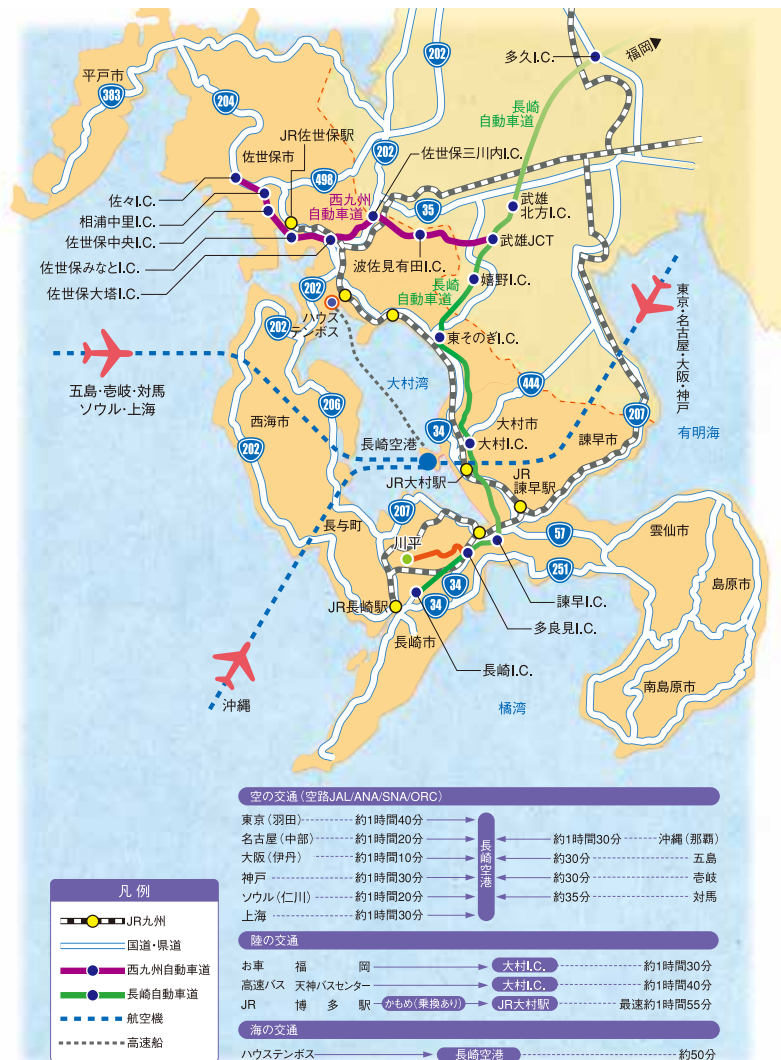

OMURA PARK

大村公園内の城跡及び記念碑など

■大村公園

大村公園は「日本さくら名所百選」の地に選定されており、約2000本の桜が咲き乱れます。また長堀・南堀跡には30万本の花菖蒲が鮮やかに公園を彩ります。

■玖島城(大村城)跡

1599年初代藩主大村喜前の築城以来、幕末まで12代、270年あまり、大村氏の居城でした。

■大村藩お船蔵跡(県指定文化財)

主に藩主専用船を格納した船蔵で原形のまま保存されているものは極めて少なく、貴重な遺構です。

■濱田謹吾少年の像

戊辰戦争(1868年)で北伐軍二番隊の鼓手として参戦した少年です。秋田県の角館で激しい戦いの末、15歳で戦死しました。

■オオムラザクラ(国指定天然記念物)

国指定天然記念物で昭和16年、大村の女子師範学校教官の外山三郎氏が多くの八重桜の中から発見し、命名された大変珍しい品種です。すべての花が二段咲きで、かく片10枚、花びらは少ないもので60枚、多いものは200枚にもなります。大村神社のオオムラザクラが国指定天然記念物に指定されています。

■大村神社

藤原鎌足・藤原純友・大村歴代の領主・藩主を祭り、玖島城本丸跡に鎮座する神社です。明治17年に建てられました。

よって行かんね おおむら 長崎県大村市観光情報サイト e-oomura.jp

大村市観光振興課

TEL(0957)53-4111(代)
E-mail:kankou@city.omura.lg.jp

おおむら よかトコなび

(一社)大村市観光コンベンション協会

TEL(0957)52-3605
E-mail:kanko@e-oomura.jp

よって行かんね おおむら

OMURA PARK
大村公園

歴史が息づく花の城下町

(一社)大村市観光コンベンション協会